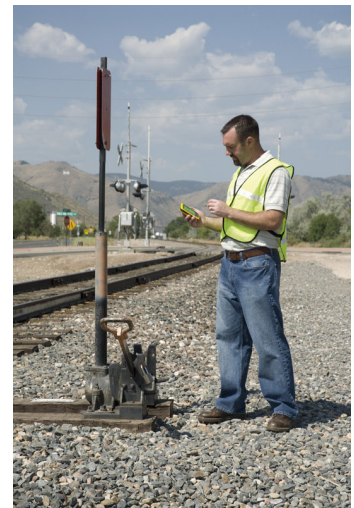

Šis kompaktiškas, lengvas (230 g.), ir tvirtas lauko kompiuteris pasižymi visomis, Trimble prietaisams būdingomis savybėmis ir yra parduodamas už ypač nedidelę kainą. Todėl tai puiki galimybė įmonėms su mažesniais biudžetais įsigyti daugiau prietaisų, kuriais galima produktyviai dirbti visą dieną (pakraunama Li-lion baterija veikia apie 10 valandų).

Geografinių objektų fiksavimas 2 – 5 metrų tikslumu gaunamas po matavimų (post – processing) arba realiu laiku. Taip pat šis prietaisas puikiai tiks navigacijai (naudojant sukauptus GIS duomenys) ir atliekant precizinio tikslumo nereikalaujančius matavimus su matuojamų objektų aprašymais ar fotografavimu net miškingose ar tankiai užstatytose teritorijose.

Juno™ SB duomenų kaupikliai gali būti sėkmingai naudojami miškininkystės, gamtos apsaugos kompanijose, inžinerinėse ar utilizavimo įmonėse, bei daugelyje kitų organizacijų atliekančių matavimus, stebėjimus ar tyrimus.

Juno™ SB lauko kompiuteris yra gaminamas su 533 MHz procesoriumi, 128 MB vidine atmintimi, (kurią galima išplėsti naudojant microSD atminties kortelę). Prietaisas standartiškai komplektuojamas su Microsoft® Windows Mobile® version 6.1 operacine sistema bei palaiko WLAN/Bluetooth® belaidės jungimosi technologijas su interneto tinklu, ar mobiliaisiais telefonais.